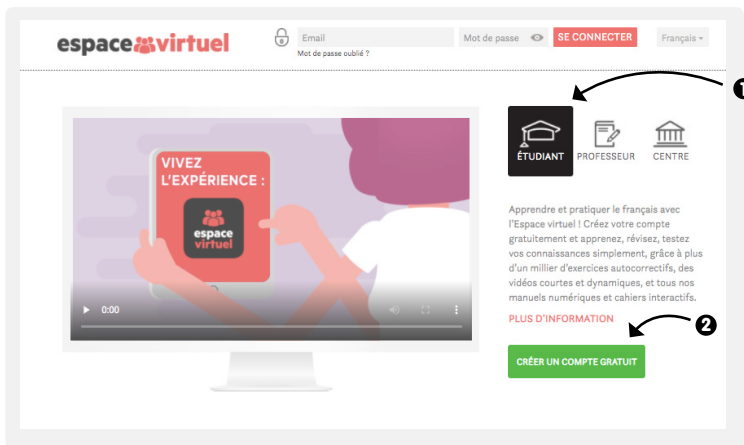

## CREAR UNA CUENTA ESPACE VIRTUEL

### PASO 1

Accede a la web Espace virtuel con la siguiente URL: [www.espacevirtuel.emdl.fr](http://www.espacevirtuel.emdl.fr).

### PASO 2

Selecciona la pestaña “Étudiant” ❶ y haz clic en “Créer un compte gratuit” ❷.