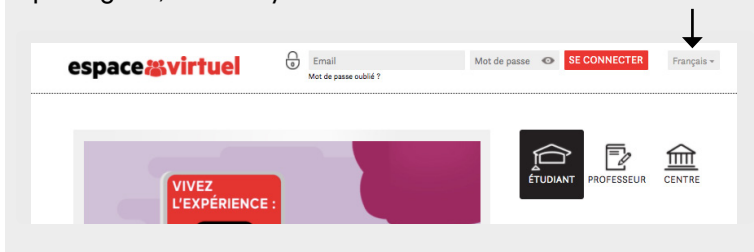

### PASO 1

Accede a la web Espace virtuel con la siguiente URL: [www.espacevirtuel.emdl.fr](http://www.espacevirtuel.emdl.fr).

### PASO 2

Selecciona la pestaña “Étudiant” ❶ y haz clic en “Créer un compte gratuit” ❷.

## UN TRUCO!

Puedes también **cambiar el idioma de la interfaz**.

Está disponible en inglés, español, francés, neerlandés, portugués, italiano y alemán.